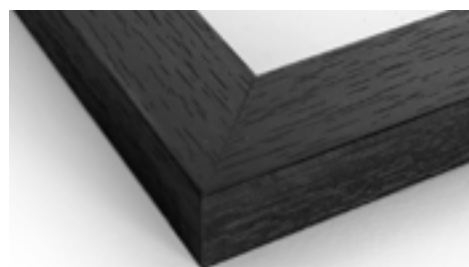

Hoei 593 sort

Høei serien

Trærammer

Høei 180 sort - folieret fyrretræ.
 20x15 mm fyrretræsprofil.
 Monteret med klart glas eller plexiglas og MDF bagside.

Høei 180 sort

| Høei 180 | | | Colli antal | Pris pr. stk. |
|----------------|-------------|----------|-------------|---------------|
| Format i cm. | | | | |
| 59,4x84,1 (A1) | | m/ophæng | 2 | - |
| 59,4x84,1 (A1) | m/plexiglas | m/ophæng | 2 | - |
| 60x80 | | m/ophæng | 2 | - |
| 60x80 | m/plexiglas | m/ophæng | 2 | - |
| 62x85 | | m/ophæng | 2 | - |
| 70x100 | | m/ophæng | 2 | - |
| 70x100 | m/plexiglas | m/ophæng | 2 | - |